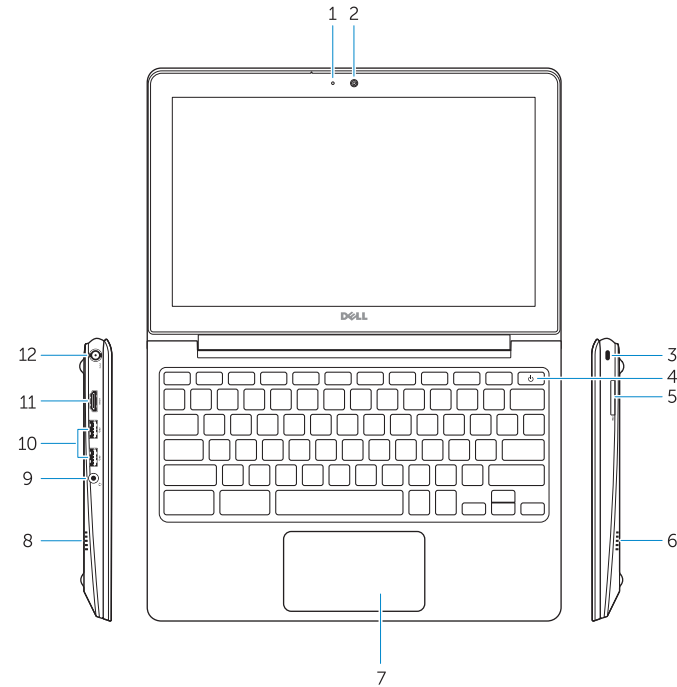

Model en type regelgeving
Modèle et type réglementaires
Vorschriftenmodell und Typ

CB1C13
CB1C13001

Computer model

Model computer | Modèle d'ordinateur
Computermodell

Dell Chromebook 11

Features

Functies | Caractéristiques | Funktionen

1. Camera-status light
2. Camera
3. Security lock slot
4. Power button
5. Memory-card reader
6. Speaker
7. Touchpad
8. Speaker
9. Audio connector
10. USB 3.0 connectors

1. Camera-statuslampje
2. Camera
3. Sleug beveiligingsslot
4. aan/uit-knop
5. Geheugenkaartlezer
6. Speaker
7. Touchpad
8. Speaker
9. Audioaansluiting
10. USB 3.0-aansluitingen